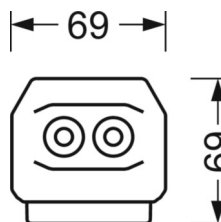

прибородержатель переменный IP 64 - Central.Line.Optic - прямой свет, узко- и широконаправленный - без видимых стыков

Ламподержатель из оцинкованного стального профиля; слой цинка в сочетании с лаком на полиэфирной смоле хорошо защищает от коррозии; крепление без инструментов, с помощью встроенных нажимных затворов, защита от кражи. Встроенные пластиковые торцы с уплотнительными краями и одно замкнутое уплотнение вокруг, для несущей шины классов защиты до IP64. В несущей трековой шине позиционируется по-разному. Цвет корпуса белый стандартный для электротехники RAL 9016; Прямой узко и широко направленный свет, распространяющийся через линзу «Central.Line.Optic HP» из пластика ПММА. Линзовая оптика делает сборку и установку предельно удобными, плоскость легко чистится. Линзы плотно расположены в один ряд; световые точки сливаются в одну линию, создавая целостный вид. Подключение к электросети через присоединительный провод длиной 1 м для свободного позиционирования прибородержателя в световой полосе и 3-полюсную втычную деталь для быстрой сборки со свободным выбором фаз. Сменные блоки, позволяющие легко модернизировать освещение, существенно продлевают срок службы всей осветительной установки.

параметры

номер заказа	19537004030
код EAN	4020863434756
номер таможенного тарифа	94051190
Знак прохождения контроля	IP 64, класс защиты I, ENEC10 VDE, F, D, HACCP DIN10500/Food/IFS-пригодность для применения/BRC, Indoor, CE
Степень ударопрочности IK	IK03 (-20°C bis 35°C)
Температура окружения	ta -20°C в 35°C
Гарантийный срок	5 лет
Государственные программы поддержки	BEG - государственные субсидии для энергосберегающих зданий (действительна только для Германии)

электротехника