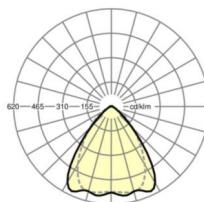

параметры

номер заказа	19537004030
код EAN	4020863434756
номер таможенного тарифа	94051190
Знак прохождения контроля	IP 64, класс защиты I, ENEC10 VDE, F, D, HACCP DIN10500/Food/IFS-пригодность для применения/BRC, Indoor, CE
Степень ударопрочности IK	IK03 (-20°C bis 35°C)
Температура окружения	ta -20°C в 35°C
Гарантийный срок	5 лет
Государственные программы поддержки	BEG - государственные субсидии для энергосберегающих зданий (действительна только для Германии)

электротехника

Балласт	Электронный драйвер (1 штука)
Мощность системы	49W
сетевое напряжение	230V/50Hz
класс энергосбережения/Источник света	C

Оптика

Оснастка	LED, цветопередача/оттенок света CRI ≥ 80 / 4000K
Допуск для координаты цветности (MacAdam)	3SDCM
Номинальный световой поток	8583lm
Срок службы LED	50000h L80/B10 (Tq 35°C), 70000h L80/B50 (Tq 35°C), 100000h L80/B50 (Tq 30°C)
светоотдача светильников	175lm/W
Угол излучения	80° (C0) / 75° (C90)
UGR поп./вдоль	20.6 / 21.3

DEEP-LINK

<https://www.regiolux.de/ru/article/19537004030>

Ссылка	LED 8000lm 840
ηLB	100 %
Φ ↓/↑	98 % / 2 %
UGR поп./вдоль	20.6 / 21.3